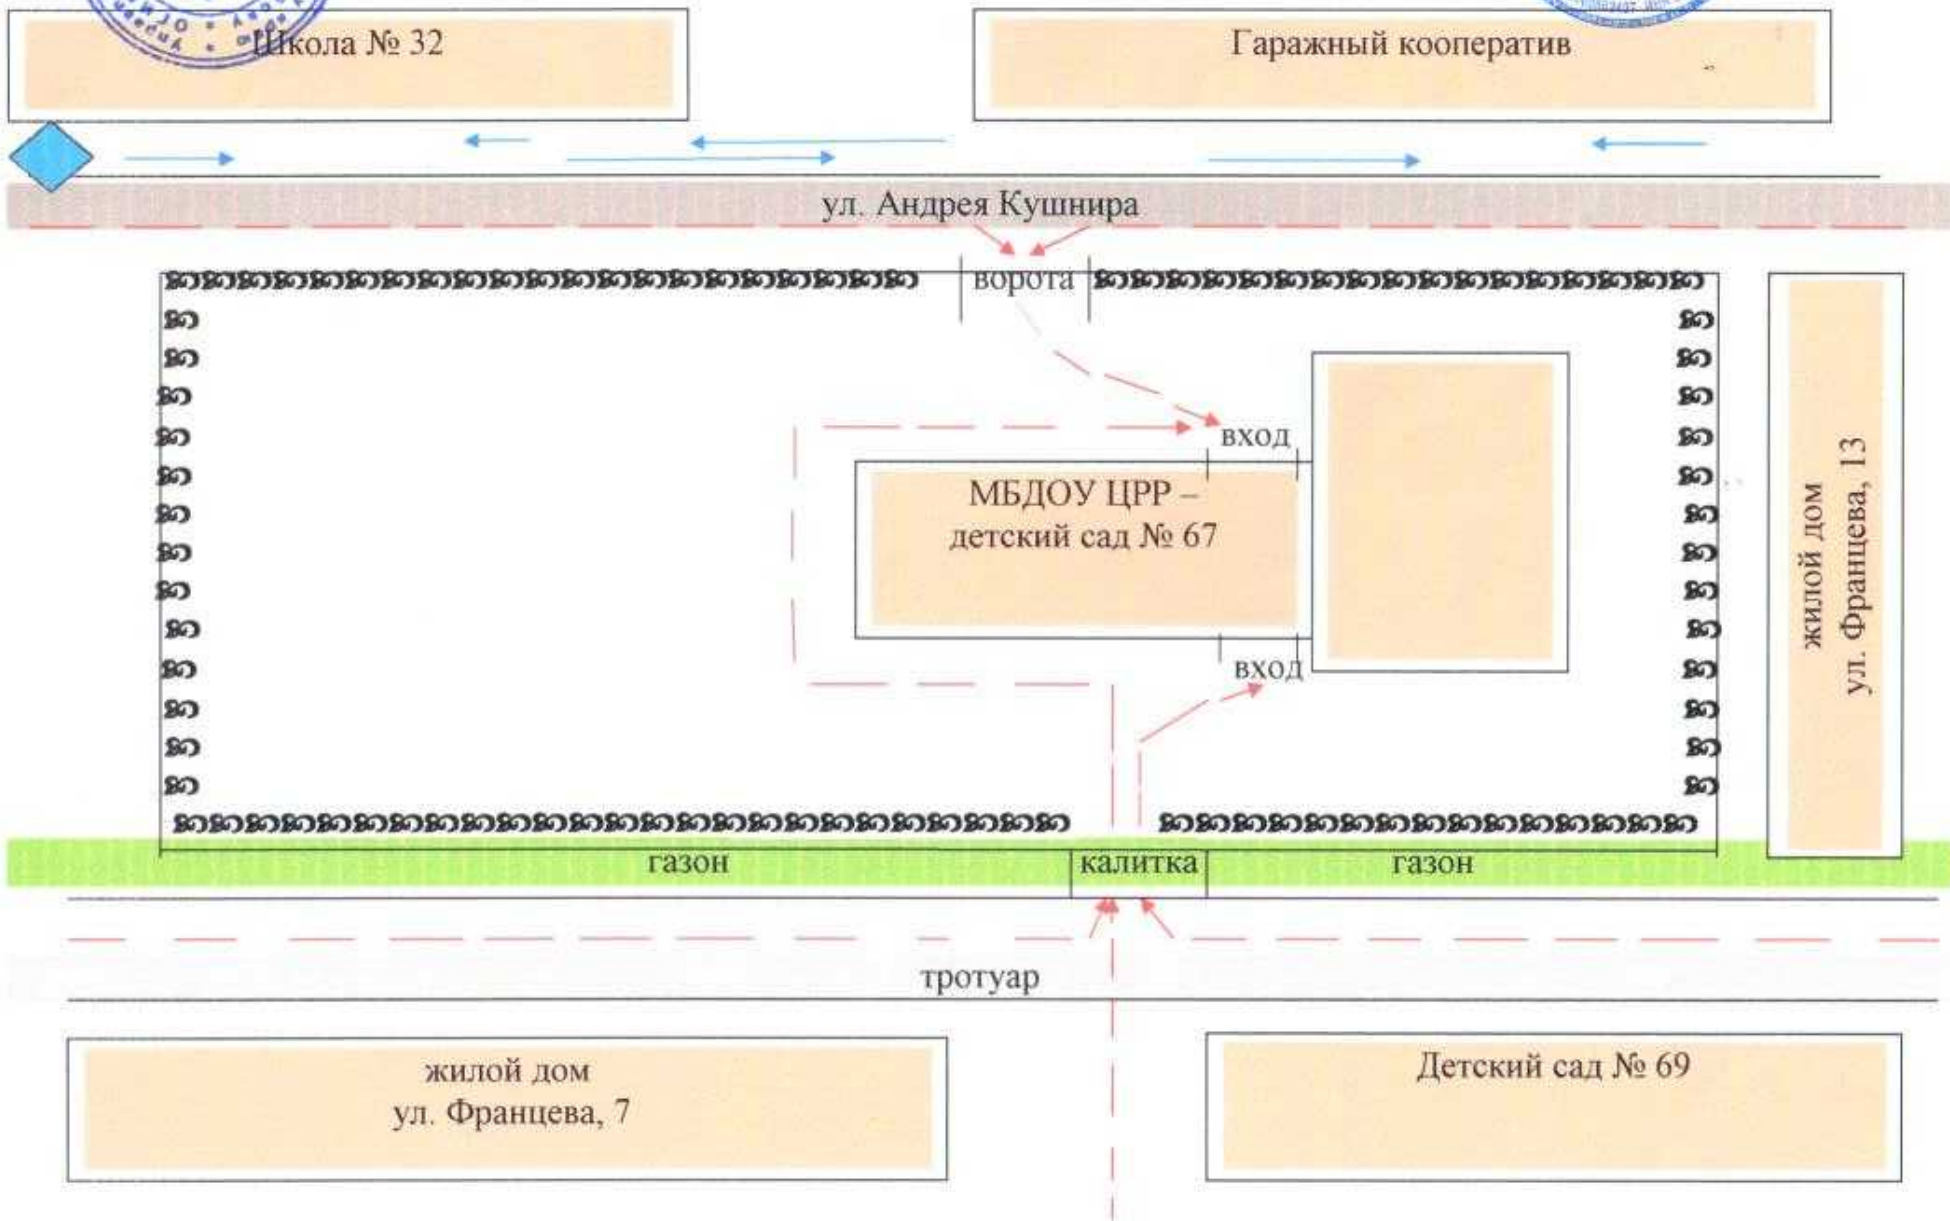

СОГЛАСОВАНО

*Зам. Нач. ЦРР*  
*Сек. по безопасности*

УТВЕРЖДАЮ

заведующий МБДОУ ЦРР –  
детского сада № 67  
И.Н. Алефиренко

Схема безопасного движения к МБДОУ ЦРР – детскому саду № 67 г. Уссурийска

Приложение

	<p>Движение транспортных средств</p>
	<p>Движение детей в (из) образовательного учреждения</p>
	<p>Жилая застройка</p>
	<p>Газон</p>
	<p>Тротуар</p>
	<p>Проезжая часть</p>